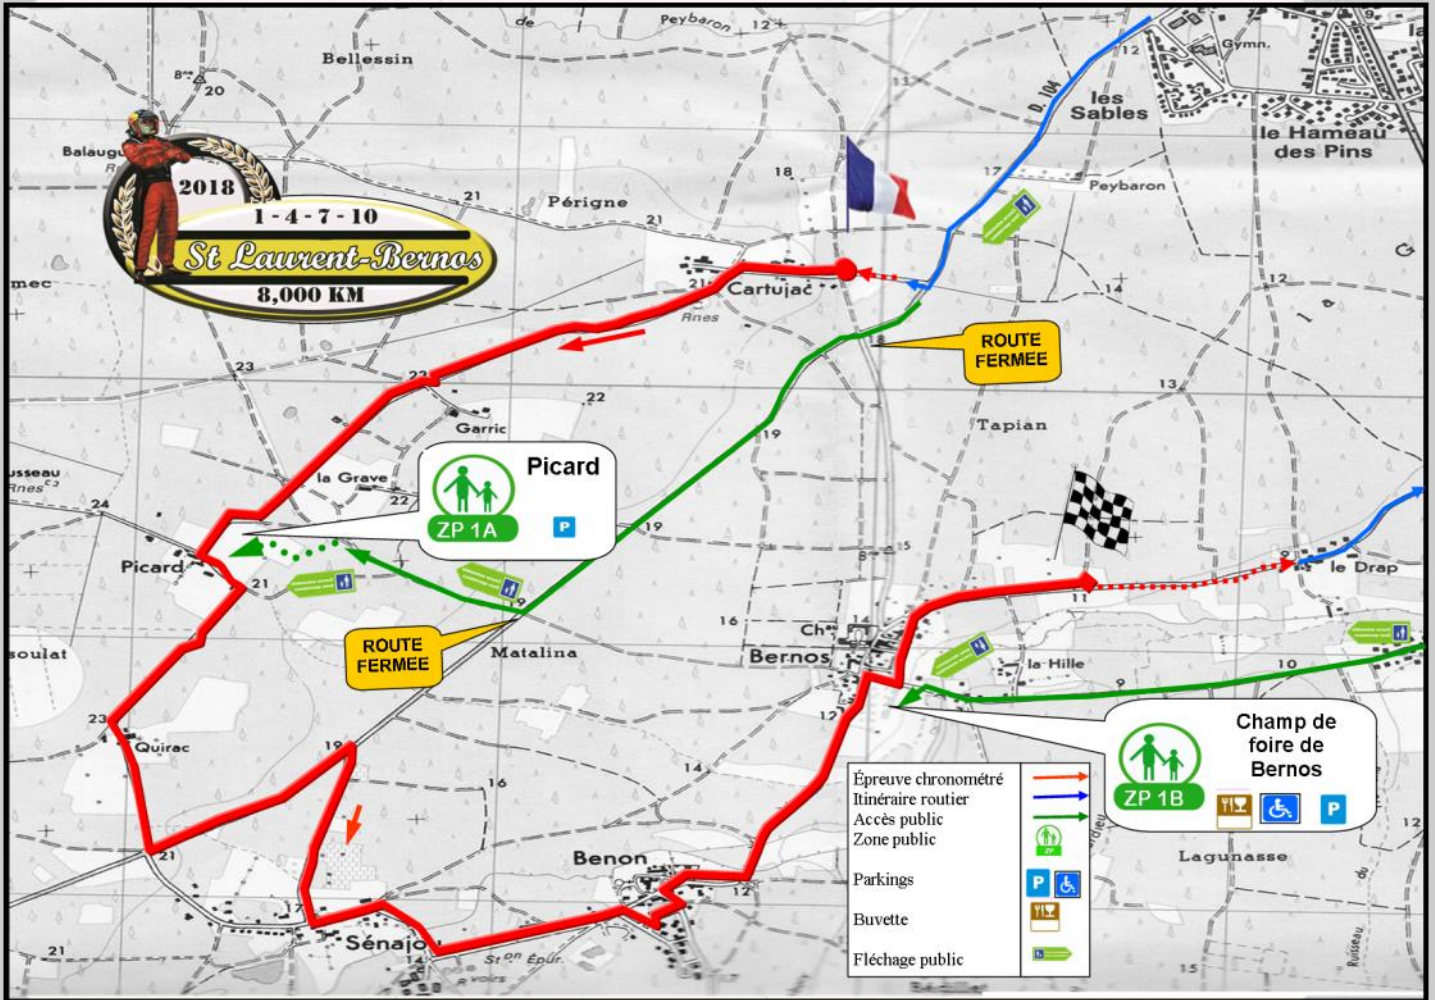

# RALLYE DE LA FOUGÈRE

TEAM LAURENTUS AUTOSPORT

Rallye VHC

Fermeture des routes

Samedi : 14h10/18h40

Dimanche : 7h00/18h00

Dép. 1<sup>ère</sup> auto (VHC)

Sam: 15h39

Dim: 8h44, 12h18 et 15h47

**1A Picard:** Depuis St Laurent, direction Carcans  
Puis tourner à droite à la piste N° 11  
Parking sur la piste, ZP sur le pré de Picard, accès par un chemin fléché.

**1B Champ de foire de Bernos:** Depuis D 1215, direction Bernos.  
ZP sur le champ de foire de Bernos.  
Grand Parking sur le champ de foire avec buvette et toilettes.

Respecter les **ZONES AUTORISÉES** et les **ZONES INTERDITES**.  
Seules les zones balisées en vert sont autorisées, toutes autres zones sans indications sont réputées interdites.